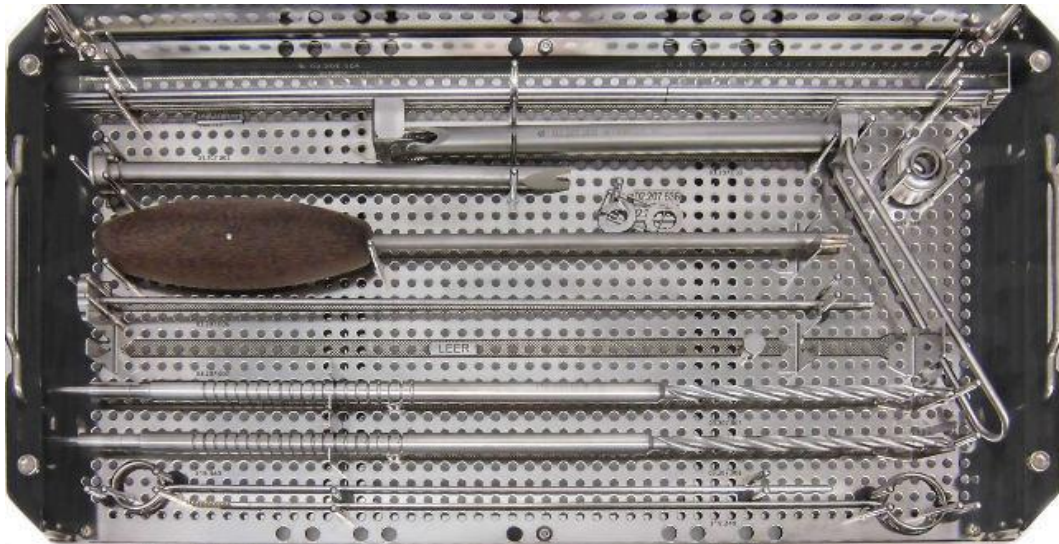

**L01.207.005 Instrumente für SCFE Schrauben, in Vario Case™**

45	02.207.631	SCFE Schraube Ø 7.3 mm, durchbohrt, Länge 110/20 mm	2	ST	B02S01
46	02.207.632	SCFE Schraube Ø 7.3 mm, durchbohrt, Länge 115/20 mm	2	ST	B02S01

47 68.207.003 Schraubenrechen für SCFE-Schrauben, Grösse 1/2, ohne Inhalt

1 ST B02S01

**L01.207.005**

**Instrumente für SCFE Schrauben, in Vario Case™**

**B01T01**

**B02S01**

\*\*\*End of document\*\*\*