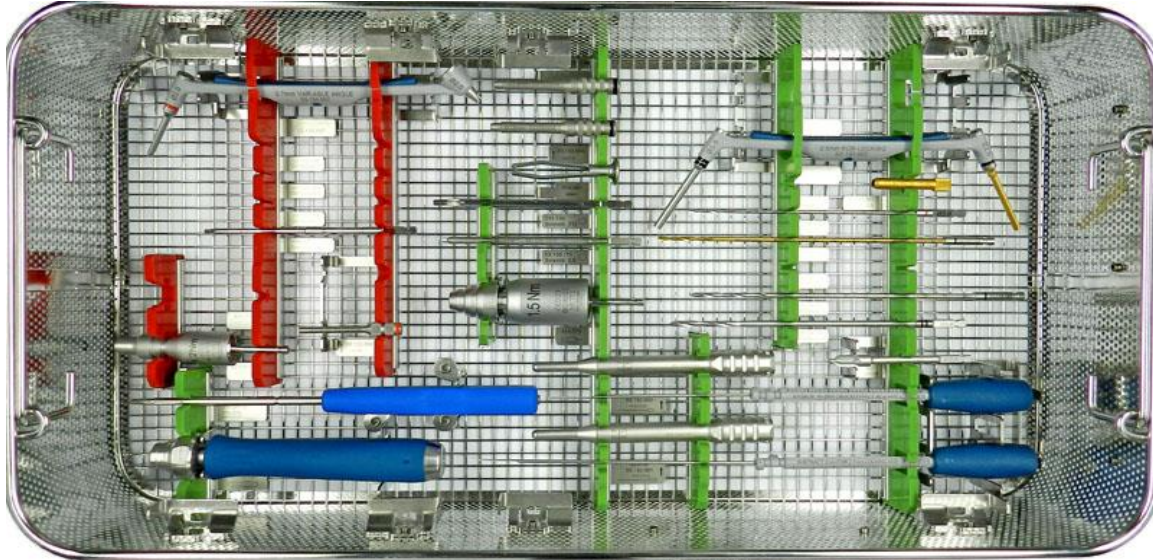

Depuy Synthes GmbH
OrthoKit® Rental Service

Im Brunnenfeld 8
D-79224 Umkirch

Tel. +49 800 201 20 70
Fax +49 7665 503 290
www.depuySynthes.com

L004291

Kleinfragment Universalset 2.7 / 3.5

Box01/01

Pos.	Mat.Nr	Description		Qty	Unit	Location
Box01/01 Tray 01						
1	03.110.002	Drehmomentbegrenzer, 1.2 Nm, mit AO/ASIF-Schnellkupplung		1	ST	B01T01
2	03.133.001	Neutr Hülsenadapt 3.5 f/Bohrbü o/Verrieg		1	ST	B01T01
3	03.133.002	Bohrbü o/Verrieg 3.5		1	ST	B01T01
4	03.133.004	Bohrbüchse m/Gewinde 2.8 f/Schr 3.5 f/VA		2	ST	B01T01
5	03.133.007	VA-Bohrbüchse 2.7		1	ST	B01T01
6	03.133.008	Bohrbüchse m/Gewinde 2 f/Schr 2.7 f/VA+L		1	ST	B01T01
7	03.133.080	Tiefenmessger 2.7/3.5 0-60		1	ST	B01T01
8	03.133.081	Tiefenmessger 2.7/3.5 40-100		1	ST	B01T01
9	03.133.101	Bohrer ø2 SK L140 Kalibrierung 60		1	ST	B01T01

Depuy Synthes GmbH
OrthoKit® Rental Service

Im Brunnenfeld 8
D-79224 Umkirch

Tel. +49 800 201 20 70
Fax +49 7665 503 290
www.depuy-synthes.com

L004291

Kleinfragment Universalset 2.7 / 3.5

10	03.133.103	Bohrer ø2.5 SK L170 Kalibrierung 80		1	ST	B01T01
11	03.133.107	Bohrer ø2.8 SK L170 Kalibrierung 80		1	ST	B01T01
12	03.133.109	Bohrer ø3.5 SK L150		1	ST	B01T01
13	03.133.150	Schraubenzieher-Handstück univ		1	ST	B01T01
14	03.133.175	6kt-SchrZiehEinstz selbsthalt 2.5 L100 S		1	ST	B01T01
15	310.890	Kopfraumfräser 3.5		1	ST	B01T01
16	314.041	Schraubenzieher Stardrive® 3.5, T15, mit Nut, Länge 200 mm		1	ST	B01T01
17	314.060	Haltehülse, zu Nrn. 314.020, 314.030, 314.070, 314.550 und 314.570		1	ST	B01T01
18	314.116	Schraubenziehereinsatz Stardrive® 3.5, T15, selbsthaltend, für AO/ASIF-Schnellkupplung		1	ST	B01T01
19	314.467	Schraubenziehereinsatz, Stardrive®, T8, selbsthaltend		1	ST	B01T01
20	511.773	Drehmomentbegrenzer, 1.5 Nm, für AO/ASIF-Schnellkupplung AO/ASIF-Schnellkupplung		1	ST	B01T01
21	68.033.114	NTOC Cassette for Universal Small Fragme		1	ST	B01T01
		Deckel zu 68.033.114		1	ST	B01T01

L004291

Kleinfragment Universalset 2.7 / 3.5

B01T01

*****End of document*****